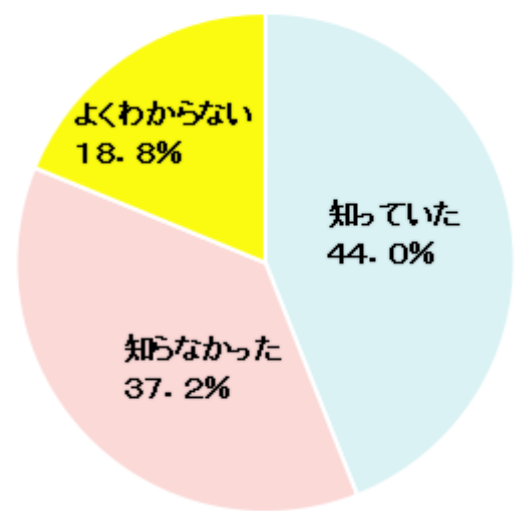

〈豊中市PTA連合協議会（連P）の存在を知っていましたか？〉

東部ブロック9校PTA

新田南小学校PTA

小学校	知っていた		知らなかった		よくわからない		合計
		占率 (合計)		占率 (合計)		占率 (合計)	
東豊台小学校PTA	65	34.4	80	42.3	44	23.3	189
北丘小学校PTA	86	46.0	72	38.5	29	15.5	187
新田小学校PTA	59	33.3	76	42.9	42	23.7	177
新田南小学校PTA	84	44.0	71	37.2	36	18.8	191
西丘小学校PTA	53	40.5	53	40.5	25	19.1	131
東泉丘小学校PTA	68	35.8	84	44.2	38	20.0	190
東丘小学校PTA	92	43.6	92	43.6	27	12.8	211
東豊中小学校PTA	42	41.2	37	36.3	23	22.5	102
南丘小学校PTA	92	37.2	112	45.3	43	17.4	247
学校名未回答	3	60.0	2	40.0	0	0.0	5
全小学校	644	39.5	679	41.7	307	18.8	1,630

<豊中市PTA連合協議会に期待することを選択してください（複数選択可）>

東部ブロック9校

新田南小学校

小学校	回答数 (複数回答)	小学校PTA(単P)の間で情報交換		小学校PTA(単P)の間で交流する		豊中市との意見交換を行う		教育問題への関心を高める、教育環境を向上させる		家庭教育の振興を助ける		府P・日Pから情報を得る、意見を申し入れる		特に期待していない		よく分からない	
		回数	%	回数	%	回数	%	回数	%	回数	%	回数	%	回数	%	回数	%
東豊台小学校PTA	287	78	27.2	17	5.9	66	23.0	19	6.6	10	3.5	35	12.2	16	5.6	46	16.0
北丘小学校PTA	253	65	25.7	13	5.1	58	22.9	17	6.7	18	7.1	20	7.9	32	12.6	30	11.9
新田小学校PTA	247	57	23.1	16	6.5	48	19.4	20	8.1	14	5.7	16	6.5	33	13.4	43	17.4
新田南小学校PTA	309	83	26.9	22	7.1	72	23.3	20	6.5	13	4.2	37	12.0	13	4.2	49	15.9
西丘小学校PTA	181	48	26.5	12	6.6	43	23.8	8	4.4	10	5.5	16	8.8	17	9.4	27	14.9
東泉丘小学校PTA	282	73	25.9	20	7.1	55	19.5	18	6.4	23	8.2	18	6.4	24	8.5	51	18.1
東丘小学校PTA	337	74	22.0	21	6.2	92	27.3	26	7.7	18	5.3	38	11.3	37	11.0	31	9.2
東豊中小学校PTA	151	41	27.2	9	6.0	38	25.2	7	4.6	8	5.3	18	11.9	18	11.9	12	7.9
南丘小学校PTA	339	68	20.1	18	5.3	69	20.4	15	4.4	22	6.5	27	8.0	59	17.4	61	18.0
学校名入力なし	7	2	28.6	0	0.0	0	0.0	1	14.3	1	14.3	0	0.0	1	14.3	2	28.6
全小学校	2,393	589	24.6	148	6.2	541	22.6	151	6.3	137	5.7	225	9.4	250	10.4	352	14.7