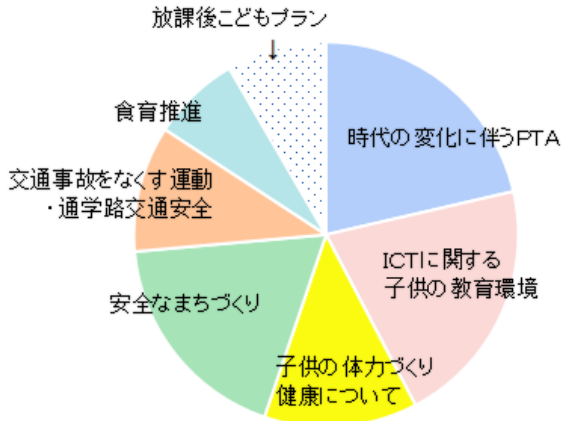

<東部ブロックとしてどのような活動が望ましいと思いますか？（複数選択可）>

東部ブロック9校PTA

新田南PTA

小学校	回答数 (複数回答)														
		ソフトバレーボール大会		ボウリング大会		バドミントン大会		活動は必要ない		講演会		研究会(主にPTAの役員が参)		その他	
		回数	占率 (回答数)	回数	占率 (回答数)	回数	占率 (回答数)	回数	占率 (回答数)	回数	占率 (回答数)	回数	占率 (回答数)	回数	占率 (回答数)
東豊台小学校PTA	210	30	14.3	11	5.2	12	5.7	70	33.3	51	24.3	35	16.7	1	0.5
北丘小学校PTA	244	20	8.2	12	4.9	15	6.1	82	33.6	73	29.9	41	16.8	1	0.4
新田小学校PTA	218	24	11.0	12	5.5	10	4.6	92	42.2	59	27.1	20	9.2	1	0.5
新田南小学校PTA	268	40	14.9	17	6.3	25	9.3	65	24.3	78	29.1	41	15.3	2	0.7
西丘小学校PTA	182	36	19.8	15	8.2	16	8.8	58	31.9	31	17.0	25	13.7	1	0.5
東泉丘小学校PTA	256	32	12.5	16	6.3	19	7.4	91	35.5	56	21.9	39	15.2	3	1.2
東丘小学校PTA	265	24	9.1	13	4.9	13	4.9	111	41.9	55	20.8	48	18.1	1	0.4
東豊中小学校PTA	130	17	13.1	10	7.7	8	6.2	50	38.5	20	15.4	25	19.2	0	0.0
南丘小学校PTA	298	32	10.7	13	4.4	18	6.0	146	49.0	54	18.1	34	11.4	1	0.3
合計	2,071	255	12.3	119	5.7	136	6.6	765	36.9	477	23.0	306	14.9	11	0.5

<講演会や研究会を行う場合、希望のテーマがあれば教えてください (複数選択) >

東部ブロック9校PTA

新田南PTA

小学校	回答数 (複数回答)	時代の変化に伴うPTA		ICT(情報通信技術)に関する子供の教育環境について		子供の体カづくり・健康について		安全なまちづくりについて		交通安全をなくす運動・通学路交通安全について		食育推進について		放課後こどもプラン(放課後児童クラブ・放課後子供教室)について	
		回数	比率 (%)	回数	比率 (%)	回数	比率 (%)	回数	比率 (%)	回数	比率 (%)	回数	比率 (%)	回数	比率 (%)
東豊台小学校PTA	346	79	22.8	66	19.1	39	11.3	61	17.6	46	13.3	22	6.4	33	9.5
北丘小学校PTA	344	88	25.6	85	24.7	55	16.0	52	15.1	25	7.3	21	6.1	18	5.2
新田小学校PTA	334	71	21.3	77	23.1	40	12.0	53	15.9	34	10.2	26	7.8	33	9.9
新田南小学校PTA	401	79	19.7	84	20.9	52	13.0	74	18.5	45	11.2	34	8.5	33	8.2
西丘小学校PTA	233	43	18.5	60	25.8	36	15.5	44	18.9	16	6.9	19	8.2	15	6.4
東泉丘小学校PTA	378	71	18.8	78	20.6	56	14.8	77	20.4	38	10.1	33	8.7	25	6.6
東丘小学校PTA	386	84	21.8	74	19.2	48	12.4	78	20.2	33	8.5	30	7.8	39	10.1
東豊中小学校PTA	177	33	18.6	32	18.1	29	16.4	36	20.3	23	13.0	12	6.8	12	6.8
南丘小学校PTA	496	115	23.2	92	18.5	45	9.1	92	18.5	66	13.3	33	6.7	53	10.7
学校名未回答	8	1	12.5	1	12.5	0	0.0	3	37.5	2	25.0	0	0.0	1	12.5
合計	3,103	664	21.4	649	20.9	400	12.9	570	18.4	328	10.6	230	7.4	262	8.4