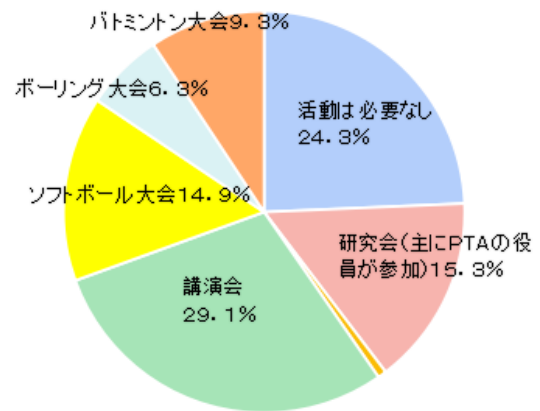

<豊中市PTA連合協議会に期待することを選択してください（複数選択可）>

東部ブロック9校

新田南小学校

小学校	回答数 (複数回答)	小学校PTA(単P)の間で情報交換		小学校PTA(単P)の間で交流する		豊中市との意見交換を行う		教育問題への関心を高める、教育環境を向上させる		家庭教育の振興を助ける		府P・日Pから情報を得る、意見を申し入れる		特に期待していない		よく分からない	
		回数	%	回数	%	回数	%	回数	%	回数	%	回数	%	回数	%	回数	%
東豊台小学校PTA	287	78	27.2	17	5.9	66	23.0	19	6.6	10	3.5	35	12.2	16	5.6	46	16.0
北丘小学校PTA	253	65	25.7	13	5.1	58	22.9	17	6.7	18	7.1	20	7.9	32	12.6	30	11.9
新田小学校PTA	247	57	23.1	16	6.5	48	19.4	20	8.1	14	5.7	16	6.5	33	13.4	43	17.4
新田南小学校PTA	309	83	26.9	22	7.1	72	23.3	20	6.5	13	4.2	37	12.0	13	4.2	49	15.9
西丘小学校PTA	181	48	26.5	12	6.6	43	23.8	8	4.4	10	5.5	16	8.8	17	9.4	27	14.9
東泉丘小学校PTA	282	73	25.9	20	7.1	55	19.5	18	6.4	23	8.2	18	6.4	24	8.5	51	18.1
東丘小学校PTA	337	74	22.0	21	6.2	92	27.3	26	7.7	18	5.3	38	11.3	37	11.0	31	9.2
東豊中小学校PTA	151	41	27.2	9	6.0	38	25.2	7	4.6	8	5.3	18	11.9	18	11.9	12	7.9
南丘小学校PTA	339	68	20.1	18	5.3	69	20.4	15	4.4	22	6.5	27	8.0	59	17.4	61	18.0
学校名入力なし	7	2	28.6	0	0.0	0	0.0	1	14.3	1	14.3	0	0.0	1	14.3	2	28.6
全小学校	2,393	589	24.6	148	6.2	541	22.6	151	6.3	137	5.7	225	9.4	250	10.4	352	14.7

<東部ブロックとしてどのような活動が望ましいと思いますか？（複数選択可）>

東部ブロック9校PTA

新田南PTA

小学校	回答数 (複数回答)														
		ソフトバレーボール大会		ボウリング大会		バドミントン大会		活動は必要ない		講演会		研究会(主にPTAの役員が参)		その他	
		回数	占率 (回答数)	回数	占率 (回答数)	回数	占率 (回答数)	回数	占率 (回答数)	回数	占率 (回答数)	回数	占率 (回答数)	回数	占率 (回答数)
東豊台小学校PTA	210	30	14.3	11	5.2	12	5.7	70	33.3	51	24.3	35	16.7	1	0.5
北丘小学校PTA	244	20	8.2	12	4.9	15	6.1	82	33.6	73	29.9	41	16.8	1	0.4
新田小学校PTA	218	24	11.0	12	5.5	10	4.6	92	42.2	59	27.1	20	9.2	1	0.5
新田南小学校PTA	268	40	14.9	17	6.3	25	9.3	65	24.3	78	29.1	41	15.3	2	0.7
西丘小学校PTA	182	36	19.8	15	8.2	16	8.8	58	31.9	31	17.0	25	13.7	1	0.5
東泉丘小学校PTA	256	32	12.5	16	6.3	19	7.4	91	35.5	56	21.9	39	15.2	3	1.2
東丘小学校PTA	265	24	9.1	13	4.9	13	4.9	111	41.9	55	20.8	48	18.1	1	0.4
東豊中小学校PTA	130	17	13.1	10	7.7	8	6.2	50	38.5	20	15.4	25	19.2	0	0.0
南丘小学校PTA	298	32	10.7	13	4.4	18	6.0	146	49.0	54	18.1	34	11.4	1	0.3
合計	2,071	255	12.3	119	5.7	136	6.6	765	36.9	477	23.0	306	14.9	11	0.5