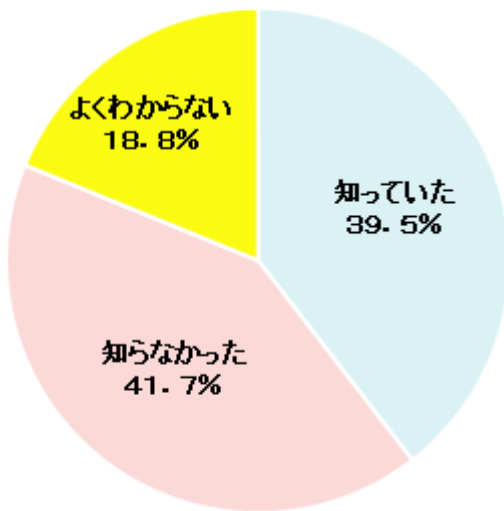

〈豊中市PTA連合協議会（連P）の存在を知っていましたか？〉

東部ブロック9校PTA

新田南小学校PTA

小学校	知っていた		知らなかった		よくわからない		合計
		占率 (合計)		占率 (合計)		占率 (合計)	
東豊台小学校PTA	65	34.4	80	42.3	44	23.3	189
北丘小学校PTA	86	46.0	72	38.5	29	15.5	187
新田小学校PTA	59	33.3	76	42.9	42	23.7	177
新田南小学校PTA	84	44.0	71	37.2	36	18.8	191
西丘小学校PTA	53	40.5	53	40.5	25	19.1	131
東泉丘小学校PTA	68	35.8	84	44.2	38	20.0	190
東丘小学校PTA	92	43.6	92	43.6	27	12.8	211
東豊中小学校PTA	42	41.2	37	36.3	23	22.5	102
南丘小学校PTA	92	37.2	112	45.3	43	17.4	247
学校名未回答	3	60.0	2	40.0	0	0.0	5
全小学校	644	39.5	679	41.7	307	18.8	1,630

<豊中市PTA連合協議会に期待することを選択してください（複数選択可）>

東部ブロック9校

新田南小学校

小学校	回答数 (複数回答)	小学校PTA(単P)の間で情報交換		小学校PTA(単P)の間で交流する		豊中市との意見交換を行う		教育問題への関心を高める、教育環境を向上させる		家庭教育の振興を助ける		府P・日Pから情報を得る、意見を申し入れる		特に期待していない		よく分からない	
		回数	%	回数	%	回数	%	回数	%	回数	%	回数	%	回数	%	回数	%
東豊台小学校PTA	287	78	27.2	17	5.9	66	23.0	19	6.6	10	3.5	35	12.2	16	5.6	46	16.0
北丘小学校PTA	253	65	25.7	13	5.1	58	22.9	17	6.7	18	7.1	20	7.9	32	12.6	30	11.9
新田小学校PTA	247	57	23.1	16	6.5	48	19.4	20	8.1	14	5.7	16	6.5	33	13.4	43	17.4
新田南小学校PTA	309	83	26.9	22	7.1	72	23.3	20	6.5	13	4.2	37	12.0	13	4.2	49	15.9
西丘小学校PTA	181	48	26.5	12	6.6	43	23.8	8	4.4	10	5.5	16	8.8	17	9.4	27	14.9
東泉丘小学校PTA	282	73	25.9	20	7.1	55	19.5	18	6.4	23	8.2	18	6.4	24	8.5	51	18.1
東丘小学校PTA	337	74	22.0	21	6.2	92	27.3	26	7.7	18	5.3	38	11.3	37	11.0	31	9.2
東豊中小学校PTA	151	41	27.2	9	6.0	38	25.2	7	4.6	8	5.3	18	11.9	18	11.9	12	7.9
南丘小学校PTA	339	68	20.1	18	5.3	69	20.4	15	4.4	22	6.5	27	8.0	59	17.4	61	18.0
学校名入力なし	7	2	28.6	0	0.0	0	0.0	1	14.3	1	14.3	0	0.0	1	14.3	2	28.6
全小学校	2,393	589	24.6	148	6.2	541	22.6	151	6.3	137	5.7	225	9.4	250	10.4	352	14.7