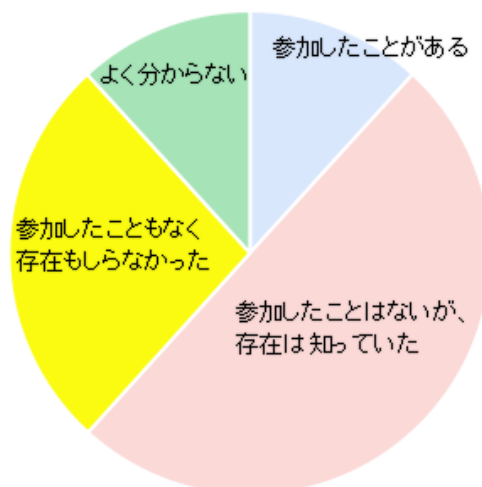

新田南小学校

小学校	参加したことがある		参加したことはないが、存在は知っていた		参加したこともなく、存在も知らなかった		よくわからない		合計
	人数	占率(合計)	人数	占率(合計)	人数	占率(合計)	人数	占率(合計)	
東豊台小学校PTA	18	9.5	66	36.0	84	44.4	19	10.1	189
北丘小学校PTA	40	21.4	76	40.6	64	34.2	7	3.7	187
新田小学校PTA	12	6.8	65	36.7	86	48.6	14	7.9	177
新田南小学校PTA	20	10.5	85	44.5	66	34.6	20	10.5	191
西丘小学校PTA	18	13.7	70	53.4	39	29.8	4	3.1	131
東泉丘小学校PTA	19	10.0	82	43.2	80	42.1	9	4.7	190
東丘小学校PTA	20	9.5	74	35.1	103	48.8	14	6.6	211
東豊中小学校PTA	26	25.5	39	38.2	27	26.5	10	9.8	102
南丘小学校PTA	26	10.5	115	46.6	96	38.9	10	4.0	247
(空白)	1	20.0	2	40.0	2	40.0	0	0.0	5
全小学校	200	12.3	676	41.5	647	39.7	107	6.6	1,630