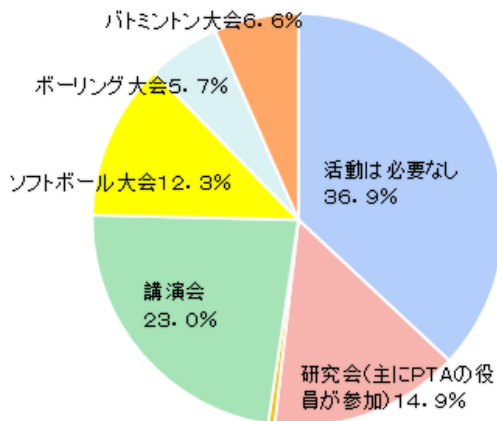

<豊中市PTA連合協議会に期待することを選択してください（複数選択可）>

東部ブロック9校

新田南小学校

小学校	回答数 (複数回答)	小学校PTA(単P)の間で情報交換		小学校PTA(単P)の間で交流する		豊中市との意見交換を行う		教育問題への関心を高める、教育環境を向上させる		家庭教育の振興を助ける		府P・日Pから情報を得る、意見を申し入れる		特に期待していない		よく分からない	
		回数	%	回数	%	回数	%	回数	%	回数	%	回数	%	回数	%	回数	%
東豊台小学校PTA	287	78	27.2	17	5.9	66	23.0	19	6.6	10	3.5	35	12.2	16	5.6	46	16.0
北丘小学校PTA	253	65	25.7	13	5.1	58	22.9	17	6.7	18	7.1	20	7.9	32	12.6	30	11.9
新田小学校PTA	247	57	23.1	16	6.5	48	19.4	20	8.1	14	5.7	16	6.5	33	13.4	43	17.4
新田南小学校PTA	309	83	26.9	22	7.1	72	23.3	20	6.5	13	4.2	37	12.0	13	4.2	49	15.9
西丘小学校PTA	181	48	26.5	12	6.6	43	23.8	8	4.4	10	5.5	16	8.8	17	9.4	27	14.9
東泉丘小学校PTA	282	73	25.9	20	7.1	55	19.5	18	6.4	23	8.2	18	6.4	24	8.5	51	18.1
東丘小学校PTA	337	74	22.0	21	6.2	92	27.3	26	7.7	18	5.3	38	11.3	37	11.0	31	9.2
東豊中小学校PTA	151	41	27.2	9	6.0	38	25.2	7	4.6	8	5.3	18	11.9	18	11.9	12	7.9
南丘小学校PTA	339	68	20.1	18	5.3	69	20.4	15	4.4	22	6.5	27	8.0	59	17.4	61	18.0
学校名入力なし	7	2	28.6	0	0.0	0	0.0	1	14.3	1	14.3	0	0.0	1	14.3	2	28.6
全小学校	2,393	589	24.6	148	6.2	541	22.6	151	6.3	137	5.7	225	9.4	250	10.4	352	14.7

<東部ブロックとしてどのような活動が望ましいと思いますか？（複数選択可）>

東部ブロック9校PTA

新田南PTA

小学校	回答数 (複数回答)														
		ソフトバレーボール大会		ボウリング大会		バドミントン大会		活動は必要ない		講演会		研究会(主にPTAの役員が参)		その他	
		回数	占率 (回答数)	回数	占率 (回答数)	回数	占率 (回答数)	回数	占率 (回答数)	回数	占率 (回答数)	回数	占率 (回答数)	回数	占率 (回答数)
東豊台小学校PTA	210	30	14.3	11	5.2	12	5.7	70	33.3	51	24.3	35	16.7	1	0.5
北丘小学校PTA	244	20	8.2	12	4.9	15	6.1	82	33.6	73	29.9	41	16.8	1	0.4
新田小学校PTA	218	24	11.0	12	5.5	10	4.6	92	42.2	59	27.1	20	9.2	1	0.5
新田南小学校PTA	268	40	14.9	17	6.3	25	9.3	65	24.3	78	29.1	41	15.3	2	0.7
西丘小学校PTA	182	36	19.8	15	8.2	16	8.8	58	31.9	31	17.0	25	13.7	1	0.5
東泉丘小学校PTA	256	32	12.5	16	6.3	19	7.4	91	35.5	56	21.9	39	15.2	3	1.2
東丘小学校PTA	265	24	9.1	13	4.9	13	4.9	111	41.9	55	20.8	48	18.1	1	0.4
東豊中小学校PTA	130	17	13.1	10	7.7	8	6.2	50	38.5	20	15.4	25	19.2	0	0.0
南丘小学校PTA	298	32	10.7	13	4.4	18	6.0	146	49.0	54	18.1	34	11.4	1	0.3
合計	2,071	255	12.3	119	5.7	136	6.6	765	36.9	477	23.0	306	14.9	11	0.5