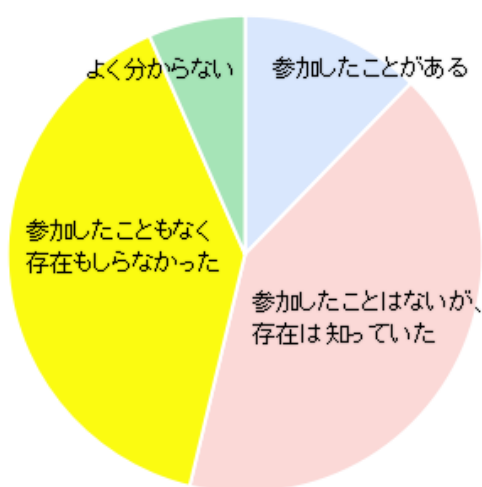

〈連P 東部ブロックスポーツ大会の存在を知っていましたか?〉

東部ブロック9校