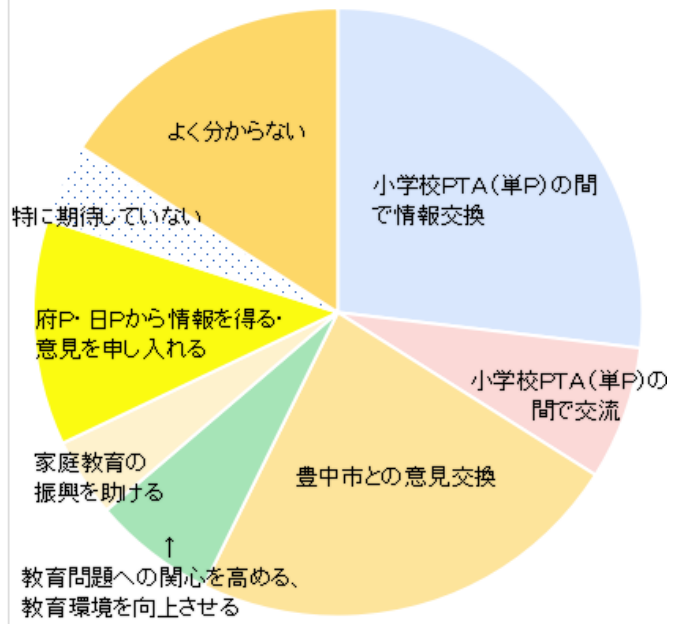

〈豊中市PTA連合協議会（連P）の存在を知っていましたか？〉

東部ブロック9校PTA

新田南小学校PTA

小学校	知っていた		知らなかった		よくわからない		合計
		占率 (合計)		占率 (合計)		占率 (合計)	
東豊台小学校PTA	65	34.4	80	42.3	44	23.3	189
北丘小学校PTA	86	46.0	72	38.5	29	15.5	187
新田小学校PTA	59	33.3	76	42.9	42	23.7	177
新田南小学校PTA	84	44.0	71	37.2	36	18.8	191
西丘小学校PTA	53	40.5	53	40.5	25	19.1	131
東泉丘小学校PTA	68	35.8	84	44.2	38	20.0	190
東丘小学校PTA	92	43.6	92	43.6	27	12.8	211
東豊中小学校PTA	42	41.2	37	36.3	23	22.5	102
南丘小学校PTA	92	37.2	112	45.3	43	17.4	247
学校名未回答	3	60.0	2	40.0	0	0.0	5
全小学校	644	39.5	679	41.7	307	18.8	1,630

<豊中市PTA連合協議会に期待することを選択してください（複数選択可）>

東部ブロック9校

新田南小学校

小学校	回答数 (複数回答)	小学校PTA(単P)の間で情報交換		小学校PTA(単P)の間で交流する		豊中市との意見交換を行う		教育問題への関心を高める、教育環境を向上させる		家庭教育の振興を助ける		府P・日Pから情報を得る、意見を申し入れる		特に期待していない		よく分からない	
		回数	%	回数	%	回数	%	回数	%	回数	%	回数	%	回数	%	回数	%
東豊台小学校PTA	287	78	27.2	17	5.9	66	23.0	19	6.6	10	3.5	35	12.2	16	5.6	46	16.0
北丘小学校PTA	253	65	25.7	13	5.1	58	22.9	17	6.7	18	7.1	20	7.9	32	12.6	30	11.9
新田小学校PTA	247	57	23.1	16	6.5	48	19.4	20	8.1	14	5.7	16	6.5	33	13.4	43	17.4
新田南小学校PTA	309	83	26.9	22	7.1	72	23.3	20	6.5	13	4.2	37	12.0	13	4.2	49	15.9
西丘小学校PTA	181	48	26.5	12	6.6	43	23.8	8	4.4	10	5.5	16	8.8	17	9.4	27	14.9
東泉丘小学校PTA	282	73	25.9	20	7.1	55	19.5	18	6.4	23	8.2	18	6.4	24	8.5	51	18.1
東丘小学校PTA	337	74	22.0	21	6.2	92	27.3	26	7.7	18	5.3	38	11.3	37	11.0	31	9.2
東豊中小学校PTA	151	41	27.2	9	6.0	38	25.2	7	4.6	8	5.3	18	11.9	18	11.9	12	7.9
南丘小学校PTA	339	68	20.1	18	5.3	69	20.4	15	4.4	22	6.5	27	8.0	59	17.4	61	18.0
学校名入力なし	7	2	28.6	0	0.0	0	0.0	1	14.3	1	14.3	0	0.0	1	14.3	2	28.6
全小学校	2,393	589	24.6	148	6.2	541	22.6	151	6.3	137	5.7	225	9.4	250	10.4	352	14.7