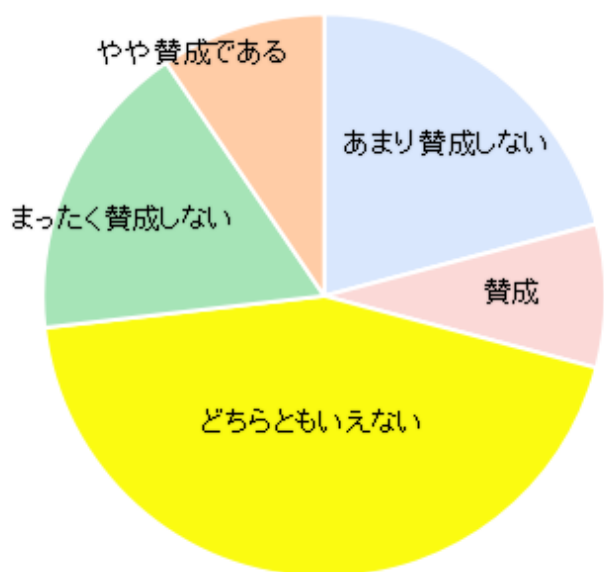

〈例年行ってきたスポーツ大会に賛成ですか？〉

東部ブロック9校