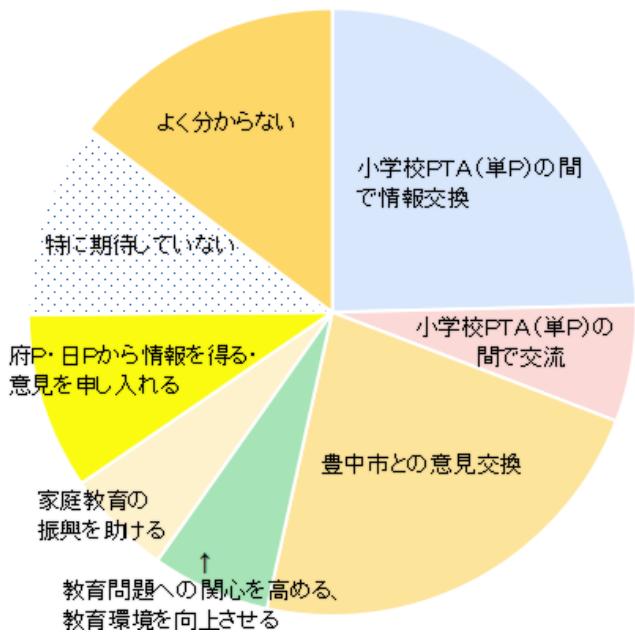

〈豊中市PTA連合協議会（連P）の存在を知っていましたか？〉

東部ブロック9校PTA

新田南小学校PTA

小学校	知っていた		知らなかった		よくわからない		合計
		占率 (合計)		占率 (合計)		占率 (合計)	
東豊台小学校PTA	65	34.4	80	42.3	44	23.3	189
北丘小学校PTA	86	46.0	72	38.5	29	15.5	187
新田小学校PTA	59	33.3	76	42.9	42	23.7	177
新田南小学校PTA	84	44.0	71	37.2	36	18.8	191
西丘小学校PTA	53	40.5	53	40.5	25	19.1	131
東泉丘小学校PTA	68	35.8	84	44.2	38	20.0	190
東丘小学校PTA	92	43.6	92	43.6	27	12.8	211
東豊中小学校PTA	42	41.2	37	36.3	23	22.5	102
南丘小学校PTA	92	37.2	112	45.3	43	17.4	247
学校名未回答	3	60.0	2	40.0	0	0.0	5
全小学校	644	39.5	679	41.7	307	18.8	1,630

<豊中市PTA連合協議会に期待することを選択してください（複数選択可）>

東部ブロック9校

新田南小学校

小学校	回答数 (複数回答)	小学校PTA(単P)の間で情報交換		小学校PTA(単P)の間で交流する		豊中市との意見交換を行う		教育問題への関心を高める、教育環境を向上させる		家庭教育の振興を助ける		府P・日Pから情報を得る、意見を申し入れる		特に期待していない		よく分からない	
		回数	%	回数	%	回数	%	回数	%	回数	%	回数	%	回数	%	回数	%
東豊台小学校PTA	287	78	27.2	17	5.9	66	23.0	19	6.6	10	3.5	35	12.2	16	5.6	46	16.0
北丘小学校PTA	253	65	25.7	13	5.1	58	22.9	17	6.7	18	7.1	20	7.9	32	12.6	30	11.9
新田小学校PTA	247	57	23.1	16	6.5	48	19.4	20	8.1	14	5.7	16	6.5	33	13.4	43	17.4
新田南小学校PTA	309	83	26.9	22	7.1	72	23.3	20	6.5	13	4.2	37	12.0	13	4.2	49	15.9
西丘小学校PTA	181	48	26.5	12	6.6	43	23.8	8	4.4	10	5.5	16	8.8	17	9.4	27	14.9
東泉丘小学校PTA	282	73	25.9	20	7.1	55	19.5	18	6.4	23	8.2	18	6.4	24	8.5	51	18.1
東丘小学校PTA	337	74	22.0	21	6.2	92	27.3	26	7.7	18	5.3	38	11.3	37	11.0	31	9.2
東豊中小学校PTA	151	41	27.2	9	6.0	38	25.2	7	4.6	8	5.3	18	11.9	18	11.9	12	7.9
南丘小学校PTA	339	68	20.1	18	5.3	69	20.4	15	4.4	22	6.5	27	8.0	59	17.4	61	18.0
学校名入力なし	7	2	28.6	0	0.0	0	0.0	1	14.3	1	14.3	0	0.0	1	14.3	2	28.6
全小学校	2,393	589	24.6	148	6.2	541	22.6	151	6.3	137	5.7	225	9.4	250	10.4	352	14.7