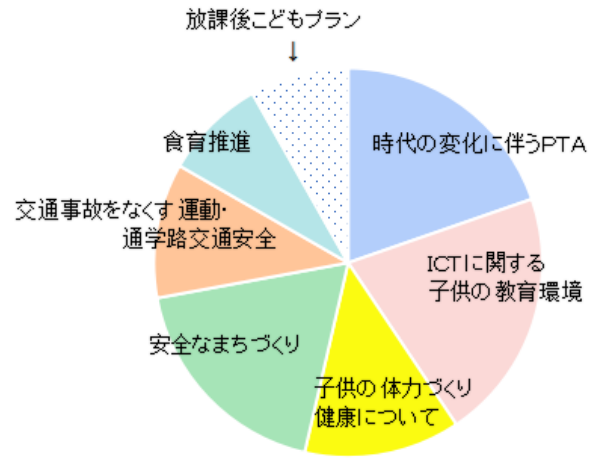

<東部ブロックとしてどのような活動が望ましいと思いますか？（複数選択可）>

東部ブロック9校PTA

新田南PTA

小学校	回答数 (複数回答)														
		ソフトバレーボール大会		ボウリング大会		バドミントン大会		活動は必要ない		講演会		研究会(主にPTAの役員が参)		その他	
		回数	占率 (回答数)	回数	占率 (回答数)	回数	占率 (回答数)	回数	占率 (回答数)	回数	占率 (回答数)	回数	占率 (回答数)	回数	占率 (回答数)
東豊台小学校PTA	210	30	14.3	11	5.2	12	5.7	70	33.3	51	24.3	35	16.7	1	0.5
北丘小学校PTA	244	20	8.2	12	4.9	15	6.1	82	33.6	73	29.9	41	16.8	1	0.4
新田小学校PTA	218	24	11.0	12	5.5	10	4.6	92	42.2	59	27.1	20	9.2	1	0.5
新田南小学校PTA	268	40	14.9	17	6.3	25	9.3	65	24.3	78	29.1	41	15.3	2	0.7
西丘小学校PTA	182	36	19.8	15	8.2	16	8.8	58	31.9	31	17.0	25	13.7	1	0.5
東泉丘小学校PTA	256	32	12.5	16	6.3	19	7.4	91	35.5	56	21.9	39	15.2	3	1.2
東丘小学校PTA	265	24	9.1	13	4.9	13	4.9	111	41.9	55	20.8	48	18.1	1	0.4
東豊中小学校PTA	130	17	13.1	10	7.7	8	6.2	50	38.5	20	15.4	25	19.2	0	0.0
南丘小学校PTA	298	32	10.7	13	4.4	18	6.0	146	49.0	54	18.1	34	11.4	1	0.3
合計	2,071	255	12.3	119	5.7	136	6.6	765	36.9	477	23.0	306	14.9	11	0.5

<講演会や研究会を行う場合、希望のテーマがあれば教えてください (複数選択) >

東部ブロック9校PTA

新田南PTA

小学校	回答数 (複数回答)	時代の変化に伴うPTA		ICT(情報通信技術)に関する子供の教育環境について		子供の体カづくり・健康について		安全なまちづくりについて		交通安全をなくす運動・通学路交通安全について		食育推進について		放課後こどもプラン(放課後児童クラブ・放課後子供教室)について	
		回数	比率 (%)	回数	比率 (%)	回数	比率 (%)	回数	比率 (%)	回数	比率 (%)	回数	比率 (%)	回数	比率 (%)
東豊台小学校PTA	346	79	22.8	66	19.1	39	11.3	61	17.6	46	13.3	22	6.4	33	9.5
北丘小学校PTA	344	88	25.6	85	24.7	55	16.0	52	15.1	25	7.3	21	6.1	18	5.2
新田小学校PTA	334	71	21.3	77	23.1	40	12.0	53	15.9	34	10.2	26	7.8	33	9.9
新田南小学校PTA	401	79	19.7	84	20.9	52	13.0	74	18.5	45	11.2	34	8.5	33	8.2
西丘小学校PTA	233	43	18.5	60	25.8	36	15.5	44	18.9	16	6.9	19	8.2	15	6.4
東泉丘小学校PTA	378	71	18.8	78	20.6	56	14.8	77	20.4	38	10.1	33	8.7	25	6.6
東丘小学校PTA	386	84	21.8	74	19.2	48	12.4	78	20.2	33	8.5	30	7.8	39	10.1
東豊中小学校PTA	177	33	18.6	32	18.1	29	16.4	36	20.3	23	13.0	12	6.8	12	6.8
南丘小学校PTA	496	115	23.2	92	18.5	45	9.1	92	18.5	66	13.3	33	6.7	53	10.7
学校名未回答	8	1	12.5	1	12.5	0	0.0	3	37.5	2	25.0	0	0.0	1	12.5
合計	3,103	664	21.4	649	20.9	400	12.9	570	18.4	328	10.6	230	7.4	262	8.4