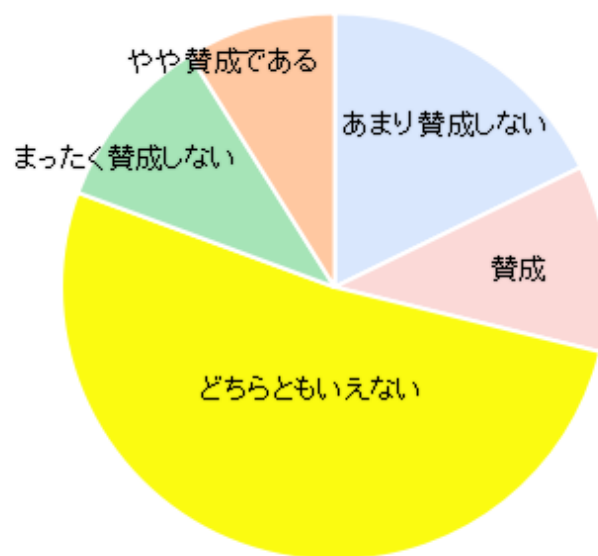

〈連P 東部ブロックスポーツ大会の存在を知っていましたか?〉

東部ブロック9校

新田南小学校

小学校	参加したことがある		参加したことはないが、存在は知っていた		参加したこともなく、存在も知らなかった		よくわからない		合計
	人数	占率(合計)	人数	占率(合計)	人数	占率(合計)	人数	占率(合計)	
東豊台小学校PTA	18	9.5	66	36.0	84	44.4	19	10.1	189
北丘小学校PTA	40	21.4	76	40.6	64	34.2	7	3.7	187
新田小学校PTA	12	6.8	65	36.7	86	48.6	14	7.9	177
新田南小学校PTA	20	10.5	85	44.5	66	34.6	20	10.5	191
西丘小学校PTA	18	13.7	70	53.4	39	29.8	4	3.1	131
東泉丘小学校PTA	19	10.0	82	43.2	80	42.1	9	4.7	190
東丘小学校PTA	20	9.5	74	35.1	103	48.8	14	6.6	211
東豊中小学校PTA	26	25.5	39	38.2	27	26.5	10	9.8	102
南丘小学校PTA	26	10.5	115	46.6	96	38.9	10	4.0	247
(空白)	1	20.0	2	40.0	2	40.0	0	0.0	5
全小学校	200	12.3	676	41.5	647	39.7	107	6.6	1,630

〈例年行ってきたスポーツ大会に賛成ですか？〉

東部ブロック9校

新田南小学校

小学校	あまり達成しない		達成である		どちらとも言えない		まったく達成しない		やや達成である		合計
	人数	占率(合計)	人数	占率(合計)	人数	占率(合計)	人数	占率(合計)	人数	占率(合計)	
東豊台小学校PTA	34	18.0	14	7.4	102	54.0	24	12.7	15	7.9	189
北丘小学校PTA	37	20.0	14	7.6	77	41.6	34	18.4	23	12.4	185
新田小学校PTA	38	21.5	10	5.6	93	52.5	24	13.6	12	6.8	177
新田南小学校PTA	34	17.8	21	11.0	99	51.8	20	10.5	17	8.9	191
西丘小学校PTA	21	16.0	20	15.3	48	36.6	23	17.6	19	14.5	131
東泉丘小学校PTA	50	26.3	23	12.1	70	36.8	29	15.3	18	9.5	190
東丘小学校PTA	43	20.4	15	7.1	84	39.8	56	26.5	13	6.2	211
東豊中小学校PTA	22	21.6	6	5.9	40	39.2	19	18.6	15	14.7	102
南丘小学校PTA	60	24.3	11	4.5	102	41.3	51	20.6	23	9.3	247
(空白)	1	20.0		0.0	3	60.0	1	20.0		0.0	5
総計	340	20.9	134	8.2	718	44.1	281	17.3	155	9.5	1,628