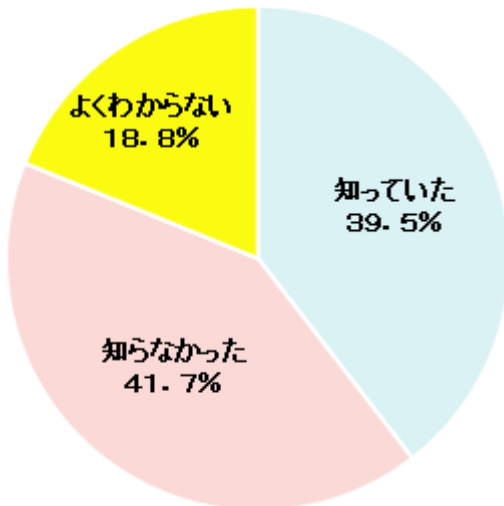

〈豊中市PTA連合協議会（連P）の存在を知っていましたか？〉

東部ブロック9校PTA

新田南小学校PTA

小学校	知っていた		知らなかった		よくわからない		合計
		占率 (合計)		占率 (合計)		占率 (合計)	
東豊台小学校PTA	65	34.4	80	42.3	44	23.3	189
北丘小学校PTA	86	46.0	72	38.5	29	15.5	187
新田小学校PTA	59	33.3	76	42.9	42	23.7	177
新田南小学校PTA	84	44.0	71	37.2	36	18.8	191
西丘小学校PTA	53	40.5	53	40.5	25	19.1	131
東泉丘小学校PTA	68	35.8	84	44.2	38	20.0	190
東丘小学校PTA	92	43.6	92	43.6	27	12.8	211
東豊中小学校PTA	42	41.2	37	36.3	23	22.5	102
南丘小学校PTA	92	37.2	112	45.3	43	17.4	247
学校名未回答	3	60.0	2	40.0	0	0.0	5
全小学校	644	39.5	679	41.7	307	18.8	1,630

<豊中市PTA連合協議会に期待することを選択してください（複数選択可）>

小学校	回答数 (複数回答)	小学校PTA(単P)の間で情報交換		小学校PTA(単P)の間で交流する		豊中市との意見交換を行う		教育問題への関心を高める、教育環境を向上させる		家庭教育の振興を助ける		府P・日Pから情報を得る、意見を申し入れる		特に期待していない		よく分からない	
		回答数	占率(%)	回答数	占率(%)	回答数	占率(%)	回答数	占率(%)	回答数	占率(%)	回答数	占率(%)	回答数	占率(%)	回答数	占率(%)
東豊台小学校PTA	287	78	27.2	17	5.9	66	23.0	19	6.6	10	3.5	35	12.2	16	5.6	46	16.0
北丘小学校PTA	253	65	25.7	13	5.1	58	22.9	17	6.7	18	7.1	20	7.9	32	12.6	30	11.9
新田小学校PTA	247	57	23.1	16	6.5	48	19.4	20	8.1	14	5.7	16	6.5	33	13.4	43	17.4
新田南小学校PTA	309	83	26.9	22	7.1	72	23.3	20	6.5	13	4.2	37	12.0	13	4.2	49	15.9
西丘小学校PTA	181	48	26.5	12	6.6	43	23.8	8	4.4	10	5.5	16	8.8	17	9.4	27	14.9
東泉丘小学校PTA	282	73	25.9	20	7.1	55	19.5	18	6.4	23	8.2	18	6.4	24	8.5	51	18.1
東丘小学校PTA	337	74	22.0	21	6.2	92	27.3	26	7.7	18	5.3	38	11.3	37	11.0	31	9.2
東豊中小学校PTA	151	41	27.2	9	6.0	38	25.2	7	4.6	8	5.3	18	11.9	18	11.9	12	7.9
南丘小学校PTA	339	68	20.1	18	5.3	69	20.4	15	4.4	22	6.5	27	8.0	59	17.4	61	18.0
学校名入力なし	7	2	28.6	0	0.0	0	0.0	1	14.3	1	14.3	0	0.0	1	14.3	2	28.6
全小学校	2,393	589	24.6	148	6.2	541	22.6	151	6.3	137	5.7	225	9.4	250	10.4	352	14.7