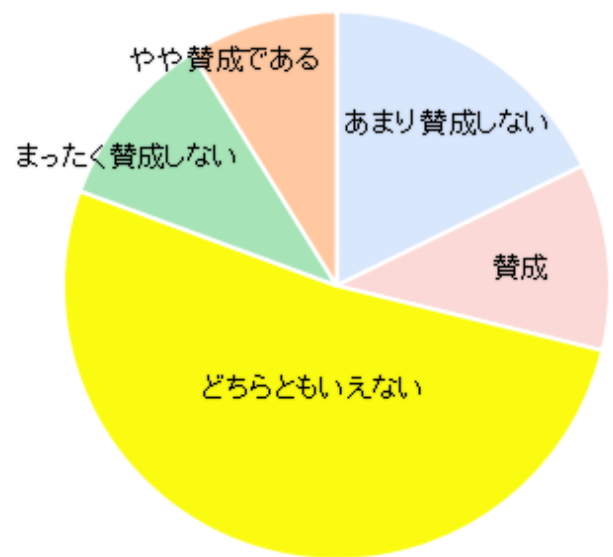

〈連P 東部ブロックスポーツ大会の存在を知っていましたか?〉

東部ブロック9校

新田南小学校

小学校	参加したことがある		参加したことはないが、存在は知っていた		参加したこともなく、存在も知らなかった		よくわからない		合計
	人数	比率(%)	人数	比率(%)	人数	比率(%)	人数	比率(%)	
東豊台小学校PTA	18	9.5	68	36.0	84	44.4	19	10.1	189
北丘小学校PTA	40	21.4	76	40.6	64	34.2	7	3.7	187
新田小学校PTA	12	6.8	65	36.7	86	48.6	14	7.9	177
新田南小学校PTA	20	10.5	85	44.5	66	34.6	20	10.5	191
西丘小学校PTA	18	13.7	70	53.4	39	29.8	4	3.1	131
東泉丘小学校PTA	19	10.0	82	43.2	80	42.1	9	4.7	190
東丘小学校PTA	20	9.5	74	35.1	103	48.8	14	6.6	211
東豊中小学校PTA	26	25.5	39	38.2	27	26.5	10	9.8	102
南丘小学校PTA	26	10.5	115	46.6	96	38.9	10	4.0	247
(空白)	1	20.0	2	40.0	2	40.0	0	0.0	5
全小学校	200	12.3	676	41.5	647	39.7	107	6.6	1,630

〈例年行ってきたスポーツ大会に賛成ですか?〉

東部ブロック9校

新田南小学校

小学校	あまり賛成しない		賛成である		どちらとも言えない		まったく賛成しない		やや賛成である		合計
	人数	占率(合計)	人数	占率(合計)	人数	占率(合計)	人数	占率(合計)	人数	占率(合計)	
東豊台小学校PTA	34	18.0	14	7.4	102	54.0	24	12.7	15	7.9	189
北丘小学校PTA	37	20.0	14	7.6	77	41.6	34	18.4	23	12.4	185
新田小学校PTA	38	21.5	10	5.6	93	52.5	24	13.6	12	6.8	177
新田南小学校PTA	34	17.8	21	11.0	99	51.8	20	10.5	17	8.9	191
西丘小学校PTA	21	16.0	20	15.3	48	36.6	23	17.6	19	14.5	131
東泉丘小学校PTA	50	26.3	23	12.1	70	36.8	29	15.3	18	9.5	190
東丘小学校PTA	43	20.4	15	7.1	84	39.8	56	26.5	13	6.2	211
東豊中小学校PTA	22	21.6	6	5.9	40	39.2	19	18.6	15	14.7	102
南丘小学校PTA	60	24.3	11	4.5	102	41.3	51	20.6	23	9.3	247
(空白)	1	20.0		0.0	3	60.0	1	20.0		0.0	5
総計	340	20.9	134	8.2	718	44.1	281	17.3	155	9.5	1,628