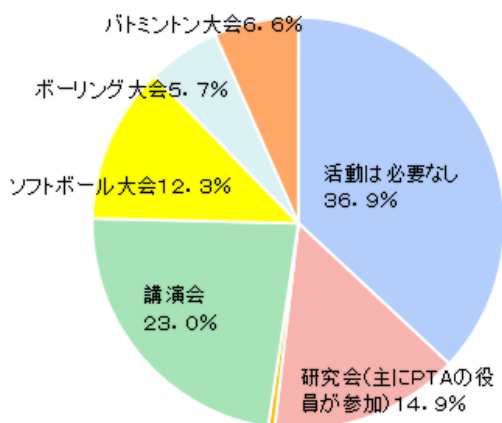

〈東部ブロックとしてどのような活動が望ましいと思いますか？（複数選択可）〉

東部ブロック9校PTA