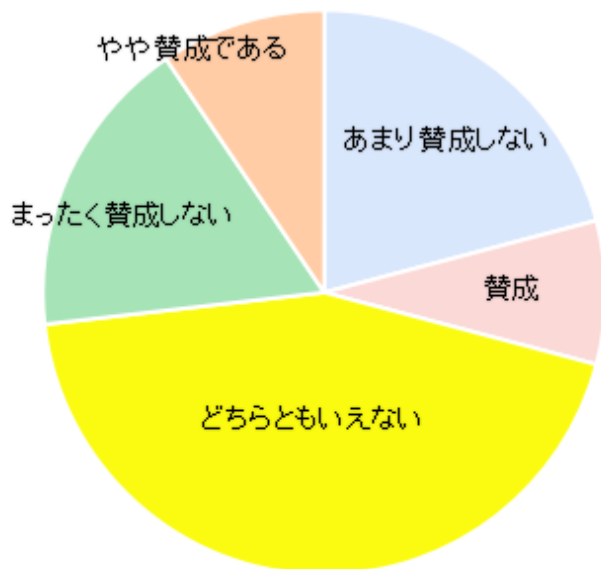

〈連P 東部ブロックスポーツ大会の存在を知っていましたか?〉

東部ブロック9校

新田南小学校

小学校	参加したことがある		参加したことはないが、存在は知っていた		参加したこともなく、存在も知らなかった		よくわからない		合計
	人数	比率(%)	人数	比率(%)	人数	比率(%)	人数	比率(%)	
東豊台小学校PTA	18	9.5	68	36.0	84	44.4	19	10.1	189
北丘小学校PTA	40	21.4	76	40.6	64	34.2	7	3.7	187
新田小学校PTA	12	6.8	65	36.7	86	48.6	14	7.9	177
新田南小学校PTA	20	10.5	85	44.5	66	34.6	20	10.5	191
西丘小学校PTA	18	13.7	70	53.4	39	29.8	4	3.1	131
東泉丘小学校PTA	19	10.0	82	43.2	80	42.1	9	4.7	190
東丘小学校PTA	20	9.5	74	35.1	103	48.8	14	6.6	211
東豊中小学校PTA	26	25.5	39	38.2	27	26.5	10	9.8	102
南丘小学校PTA	26	10.5	115	46.6	96	38.9	10	4.0	247
(空白)	1	20.0	2	40.0	2	40.0	0	0.0	5
全小学校	200	12.3	676	41.5	647	39.7	107	6.6	1,630

〈例年行ってきたスポーツ大会に賛成ですか?〉

東部ブロック9校

新田南小学校

小学校	あまり賛成しない		賛成である		どちらとも言えない		まったく賛成しない		やや賛成である		合計
	人数	占率(合計)	人数	占率(合計)	人数	占率(合計)	人数	占率(合計)	人数	占率(合計)	
東豊台小学校PTA	34	18.0	14	7.4	102	54.0	24	12.7	15	7.9	189
北丘小学校PTA	37	20.0	14	7.6	77	41.6	34	18.4	23	12.4	185
新田小学校PTA	38	21.5	10	5.6	93	52.5	24	13.6	12	6.8	177
新田南小学校PTA	34	17.8	21	11.0	99	51.8	20	10.5	17	8.9	191
西丘小学校PTA	21	16.0	20	15.3	48	36.6	23	17.6	19	14.5	131
東泉丘小学校PTA	50	26.3	23	12.1	70	36.8	29	15.3	18	9.5	190
東丘小学校PTA	43	20.4	15	7.1	84	39.8	56	26.5	13	6.2	211
東豊中小学校PTA	22	21.6	6	5.9	40	39.2	19	18.6	15	14.7	102
南丘小学校PTA	60	24.3	11	4.5	102	41.3	51	20.6	23	9.3	247
(空白)	1	20.0		0.0	3	60.0	1	20.0		0.0	5
総計	340	20.9	134	8.2	718	44.1	281	17.3	155	9.5	1,628