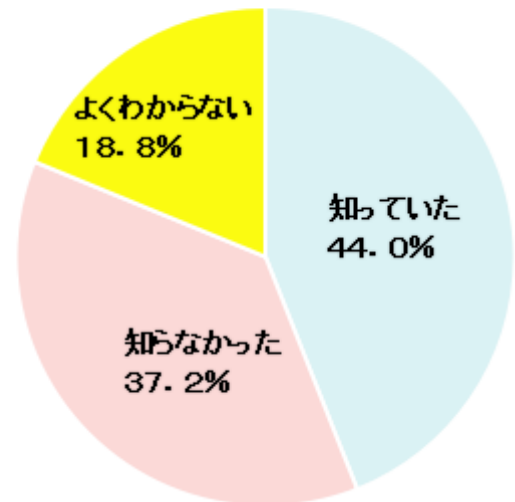

〈豊中市PTA連合協議会（連P）の存在を知っていましたか？〉

東部ブロック9校PTA

新田南小学校PTA

小学校	知っていた		知らなかった		よくわからない		合計
		占率 (合計)		占率 (合計)		占率 (合計)	
東豊台小学校PTA	65	34.4	80	42.3	44	23.3	189
北丘小学校PTA	86	46.0	72	38.5	29	15.5	187
新田小学校PTA	59	33.3	76	42.9	42	23.7	177
新田南小学校PTA	84	44.0	71	37.2	36	18.8	191
西丘小学校PTA	53	40.5	53	40.5	25	19.1	131
東泉丘小学校PTA	68	35.8	84	44.2	38	20.0	190
東丘小学校PTA	92	43.6	92	43.6	27	12.8	211
東豊中小学校PTA	42	41.2	37	36.3	23	22.5	102
南丘小学校PTA	92	37.2	112	45.3	43	17.4	247
学校名未回答	3	60.0	2	40.0	0	0.0	5
全小学校	644	39.5	679	41.7	307	18.8	1,630

<豊中市PTA連合協議会に期待することを選択してください（複数選択可）>

小学校	回答数 (複数回答)	小学校PTA(単P)の間で情報交換		小学校PTA(単P)の間で交流する		豊中市との意見交換を行う		教育問題への関心を高める、教育環境を向上させる		家庭教育の振興を助ける		府P・日Pから情報を得る、意見を申し入れる		特に期待していない		よく分からない	
		回答数	占率(%)	回答数	占率(%)	回答数	占率(%)	回答数	占率(%)	回答数	占率(%)	回答数	占率(%)	回答数	占率(%)	回答数	占率(%)
東豊台小学校PTA	287	78	27.2	17	5.9	66	23.0	19	6.6	10	3.5	35	12.2	16	5.6	46	16.0
北丘小学校PTA	253	65	25.7	13	5.1	58	22.9	17	6.7	18	7.1	20	7.9	32	12.6	30	11.9
新田小学校PTA	247	57	23.1	16	6.5	48	19.4	20	8.1	14	5.7	16	6.5	33	13.4	43	17.4
新田南小学校PTA	309	83	26.9	22	7.1	72	23.3	20	6.5	13	4.2	37	12.0	13	4.2	49	15.9
西丘小学校PTA	181	48	26.5	12	6.6	43	23.8	8	4.4	10	5.5	16	8.8	17	9.4	27	14.9
東泉丘小学校PTA	282	73	25.9	20	7.1	55	19.5	18	6.4	23	8.2	18	6.4	24	8.5	51	18.1
東丘小学校PTA	337	74	22.0	21	6.2	92	27.3	26	7.7	18	5.3	38	11.3	37	11.0	31	9.2
東豊中小学校PTA	151	41	27.2	9	6.0	38	25.2	7	4.6	8	5.3	18	11.9	18	11.9	12	7.9
南丘小学校PTA	339	68	20.1	18	5.3	69	20.4	15	4.4	22	6.5	27	8.0	59	17.4	61	18.0
学校名入力なし	7	2	28.6	0	0.0	0	0.0	1	14.3	1	14.3	0	0.0	1	14.3	2	28.6
全小学校	2,393	589	24.6	148	6.2	541	22.6	151	6.3	137	5.7	225	9.4	250	10.4	352	14.7