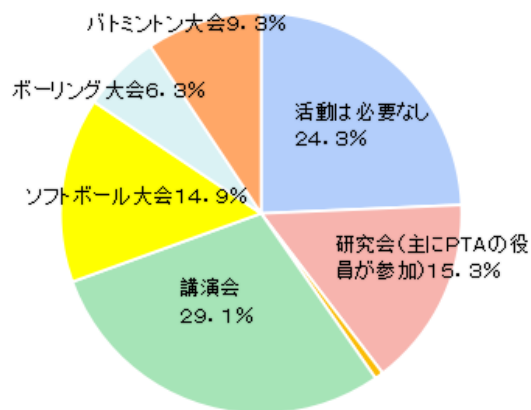

<豊中市PTA連合協議会に期待することを選択してください（複数選択可）>

小学校	回答数 (複数回答)	小学校PTA(単P)の間で情報交換		小学校PTA(単P)の間で交流する		豊中市との意見交換を行う		教育問題への関心を高める、教育環境を向上させる		家庭教育の振興を助ける		府P・日Pから情報を得る、意見を申し入れる		特に期待していない		よく分からない	
		回答数	占率(%)	回答数	占率(%)	回答数	占率(%)	回答数	占率(%)	回答数	占率(%)	回答数	占率(%)	回答数	占率(%)	回答数	占率(%)
東豊台小学校PTA	287	78	27.2	17	5.9	66	23.0	19	6.6	10	3.5	35	12.2	16	5.6	46	16.0
北丘小学校PTA	253	65	25.7	13	5.1	58	22.9	17	6.7	18	7.1	20	7.9	32	12.6	30	11.9
新田小学校PTA	247	57	23.1	16	6.5	48	19.4	20	8.1	14	5.7	16	6.5	33	13.4	43	17.4
新田南小学校PTA	309	83	26.9	22	7.1	72	23.3	20	6.5	13	4.2	37	12.0	13	4.2	49	15.9
西丘小学校PTA	181	48	26.5	12	6.6	43	23.8	8	4.4	10	5.5	16	8.8	17	9.4	27	14.9
東泉丘小学校PTA	282	73	25.9	20	7.1	55	19.5	18	6.4	23	8.2	18	6.4	24	8.5	51	18.1
東丘小学校PTA	337	74	22.0	21	6.2	92	27.3	26	7.7	18	5.3	38	11.3	37	11.0	31	9.2
東豊中小学校PTA	151	41	27.2	9	6.0	38	25.2	7	4.6	8	5.3	18	11.9	18	11.9	12	7.9
南丘小学校PTA	339	68	20.1	18	5.3	69	20.4	15	4.4	22	6.5	27	8.0	59	17.4	61	18.0
学校名入力なし	7	2	28.6	0	0.0	0	0.0	1	14.3	1	14.3	0	0.0	1	14.3	2	28.6
全小学校	2,393	589	24.6	148	6.2	541	22.6	151	6.3	137	5.7	225	9.4	250	10.4	352	14.7

〈東部ブロックとしてどのような活動が望ましいと思いますか？（複数選択可）〉

東部ブロック9校PTA

新田南PTA

小学校	回答数 (複数回答)	ソフトバレーボール大会		ボウリング大会		バドミントン大会		活動は必要ない		講演会		研究会(主にPTAの役員が参)		その他	
		回数	占率 (%)	回数	占率 (%)	回数	占率 (%)	回数	占率 (%)	回数	占率 (%)	回数	占率 (%)	回数	占率 (%)
東豊台小学校PTA	210	30	14.3	11	5.2	12	5.7	70	33.3	51	24.3	35	16.7	1	0.5
北丘小学校PTA	244	20	8.2	12	4.9	15	6.1	82	33.6	73	29.9	41	16.8	1	0.4
新田小学校PTA	218	24	11.0	12	5.5	10	4.6	92	42.2	59	27.1	20	9.2	1	0.5
新田南小学校PTA	268	40	14.9	17	6.3	25	9.3	65	24.3	78	29.1	41	15.3	2	0.7
西丘小学校PTA	182	36	19.8	15	8.2	16	8.8	58	31.9	31	17.0	25	13.7	1	0.5
東泉丘小学校PTA	256	32	12.5	16	6.3	19	7.4	91	35.5	56	21.9	39	15.2	3	1.2
東丘小学校PTA	265	24	9.1	13	4.9	13	4.9	111	41.9	55	20.8	48	18.1	1	0.4
東豊中小学校PTA	130	17	13.1	10	7.7	8	6.2	50	38.5	20	15.4	25	19.2	0	0.0
南丘小学校PTA	298	32	10.7	13	4.4	18	6.0	146	49.0	54	18.1	34	11.4	1	0.3
合計	2,071	255	12.3	119	5.7	136	6.6	765	36.9	477	23.0	308	14.9	11	0.5