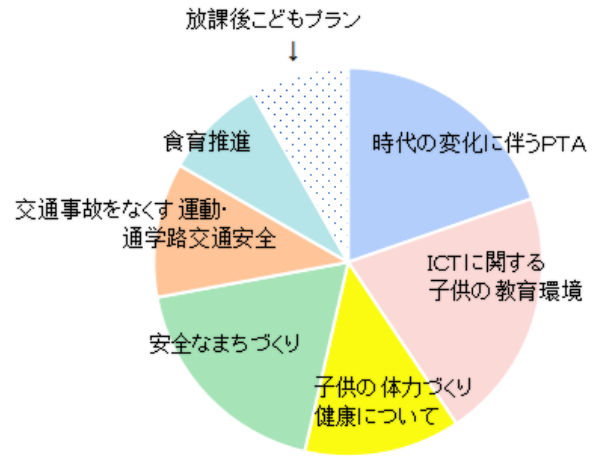

〈東部ブロックとしてどのような活動が望ましいと思いますか？（複数選択可）〉

東部ブロック9校PTA

新田南PTA

小学校	回答数 (複数回答)	ソフトバレーボール大会		ボウリング大会		バドミントン大会		活動は必要ない		講演会		研究会(主にPTAの役員が参)		その他	
		回数	占率 (%)	回数	占率 (%)	回数	占率 (%)	回数	占率 (%)	回数	占率 (%)	回数	占率 (%)	回数	占率 (%)
東豊台小学校PTA	210	30	14.3	11	5.2	12	5.7	70	33.3	51	24.3	35	16.7	1	0.5
北丘小学校PTA	244	20	8.2	12	4.9	15	6.1	82	33.6	73	29.9	41	16.8	1	0.4
新田小学校PTA	218	24	11.0	12	5.5	10	4.6	92	42.2	59	27.1	20	9.2	1	0.5
新田南小学校PTA	268	40	14.9	17	6.3	25	9.3	65	24.3	78	29.1	41	15.3	2	0.7
西丘小学校PTA	182	36	19.8	15	8.2	16	8.8	58	31.9	31	17.0	25	13.7	1	0.5
東泉丘小学校PTA	256	32	12.5	16	6.3	19	7.4	91	35.5	56	21.9	39	15.2	3	1.2
東丘小学校PTA	265	24	9.1	13	4.9	13	4.9	111	41.9	55	20.8	48	18.1	1	0.4
東豊中小学校PTA	130	17	13.1	10	7.7	8	6.2	50	38.5	20	15.4	25	19.2	0	0.0
南丘小学校PTA	298	32	10.7	13	4.4	18	6.0	146	49.0	54	18.1	34	11.4	1	0.3
合計	2,071	255	12.3	119	5.7	136	6.6	765	36.9	477	23.0	308	14.9	11	0.5

<講演会や研究会を行う場合、希望のテーマがあれば教えてください (複数選択)>

東部ブロック9校PTA

新田南PTA

小学校	回答数 (複数回答)	時代の変化に伴うPTA		ICT(情報通信技術)に関する子供の教育環境について		子供の体づくり・健康について		安全なまちづくりについて		交通安全をなくす運動・通学路交通安全について		食育推進について		放課後こどもプラン(放課後児童クラブ・放課後子供教室)について	
		回数	割合	回数	割合	回数	割合	回数	割合	回数	割合	回数	割合	回数	割合
東豊台小学校PTA	346	79	22.8	66	19.1	39	11.3	61	17.6	46	13.3	22	6.4	33	9.5
北丘小学校PTA	344	88	25.6	85	24.7	55	16.0	52	15.1	25	7.3	21	6.1	18	5.2
新田小学校PTA	334	71	21.3	77	23.1	40	12.0	53	15.9	34	10.2	26	7.8	33	9.9
新田南小学校PTA	401	79	19.7	84	20.9	52	13.0	74	18.5	45	11.2	34	8.5	33	8.2
西丘小学校PTA	233	43	18.5	60	25.8	36	15.5	44	18.9	16	6.9	19	8.2	15	6.4
東泉丘小学校PTA	378	71	18.8	78	20.6	56	14.8	77	20.4	38	10.1	33	8.7	25	6.6
東丘小学校PTA	386	84	21.8	74	19.2	48	12.4	78	20.2	33	8.5	30	7.8	39	10.1
東豊中小学校PTA	177	33	18.6	32	18.1	29	16.4	36	20.3	23	13.0	12	6.8	12	6.8
南丘小学校PTA	496	115	23.2	92	18.5	45	9.1	92	18.5	66	13.3	33	6.7	53	10.7
学校名未回答	8	1	12.5	1	12.5	0	0.0	3	37.5	2	25.0	0	0.0	1	12.5
合計	3,103	664	21.4	649	20.9	400	12.9	570	18.4	328	10.6	230	7.4	262	8.4