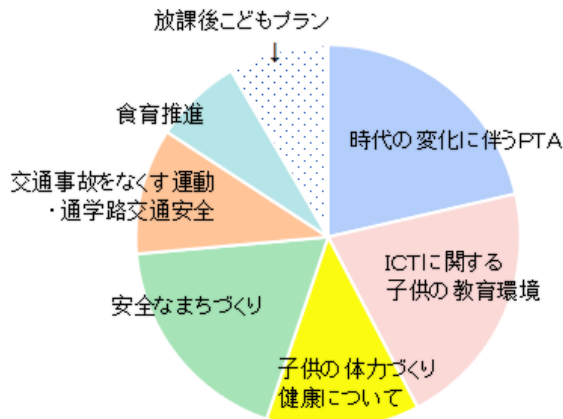

〈東部ブロックとしてどのような活動が望ましいと思いますか？（複数選択可）〉

東部ブロック9校PTA

新田南PTA

小学校	回答数 (複数回答)	ソフトバレーボール大会		ボウリング大会		バドミントン大会		活動は必要ない		講演会		研究会(主にPTAの役員が参)		その他	
		回数	占率 (%)	回数	占率 (%)	回数	占率 (%)	回数	占率 (%)	回数	占率 (%)	回数	占率 (%)	回数	占率 (%)
東豊台小学校PTA	210	30	14.3	11	5.2	12	5.7	70	33.3	51	24.3	35	16.7	1	0.5
北丘小学校PTA	244	20	8.2	12	4.9	15	6.1	82	33.6	73	29.9	41	16.8	1	0.4
新田小学校PTA	218	24	11.0	12	5.5	10	4.6	92	42.2	59	27.1	20	9.2	1	0.5
新田南小学校PTA	268	40	14.9	17	6.3	25	9.3	65	24.3	78	29.1	41	15.3	2	0.7
西丘小学校PTA	182	36	19.8	15	8.2	16	8.8	58	31.9	31	17.0	25	13.7	1	0.5
東泉丘小学校PTA	256	32	12.5	16	6.3	19	7.4	91	35.5	56	21.9	39	15.2	3	1.2
東丘小学校PTA	265	24	9.1	13	4.9	13	4.9	111	41.9	55	20.8	48	18.1	1	0.4
東豊中小学校PTA	130	17	13.1	10	7.7	8	6.2	50	38.5	20	15.4	25	19.2	0	0.0
南丘小学校PTA	298	32	10.7	13	4.4	18	6.0	146	49.0	54	18.1	34	11.4	1	0.3
合計	2,071	255	12.3	119	5.7	136	6.6	765	36.9	477	23.0	308	14.9	11	0.5

<講演会や研究会を行う場合、希望のテーマがあれば教えてください (複数選択)>

東部ブロック9校PTA

新田南PTA

小学校	回答数 (複数回答)	時代の変化に伴うPTA		ICT(情報通信技術)に関する子供の教育環境について		子供の体づくり・健康について		安全なまちづくりについて		交通安全をなくす運動・通学路交通安全について		食育推進について		放課後こどもプラン(放課後児童クラブ・放課後子供教室)について	
		回数	割合	回数	割合	回数	割合	回数	割合	回数	割合	回数	割合	回数	割合
東豊台小学校PTA	346	79	22.8	66	19.1	39	11.3	61	17.6	46	13.3	22	6.4	33	9.5
北丘小学校PTA	344	88	25.6	85	24.7	55	16.0	52	15.1	25	7.3	21	6.1	18	5.2
新田小学校PTA	334	71	21.3	77	23.1	40	12.0	53	15.9	34	10.2	26	7.8	33	9.9
新田南小学校PTA	401	79	19.7	84	20.9	52	13.0	74	18.5	45	11.2	34	8.5	33	8.2
西丘小学校PTA	233	43	18.5	60	25.8	36	15.5	44	18.9	16	6.9	19	8.2	15	6.4
東泉丘小学校PTA	378	71	18.8	78	20.6	56	14.8	77	20.4	38	10.1	33	8.7	25	6.6
東丘小学校PTA	386	84	21.8	74	19.2	48	12.4	78	20.2	33	8.5	30	7.8	39	10.1
東豊中小学校PTA	177	33	18.6	32	18.1	29	16.4	36	20.3	23	13.0	12	6.8	12	6.8
南丘小学校PTA	496	115	23.2	92	18.5	45	9.1	92	18.5	66	13.3	33	6.7	53	10.7
学校名未回答	8	1	12.5	1	12.5	0	0.0	3	37.5	2	25.0	0	0.0	1	12.5
合計	3,103	664	21.4	649	20.9	400	12.9	570	18.4	328	10.6	230	7.4	262	8.4