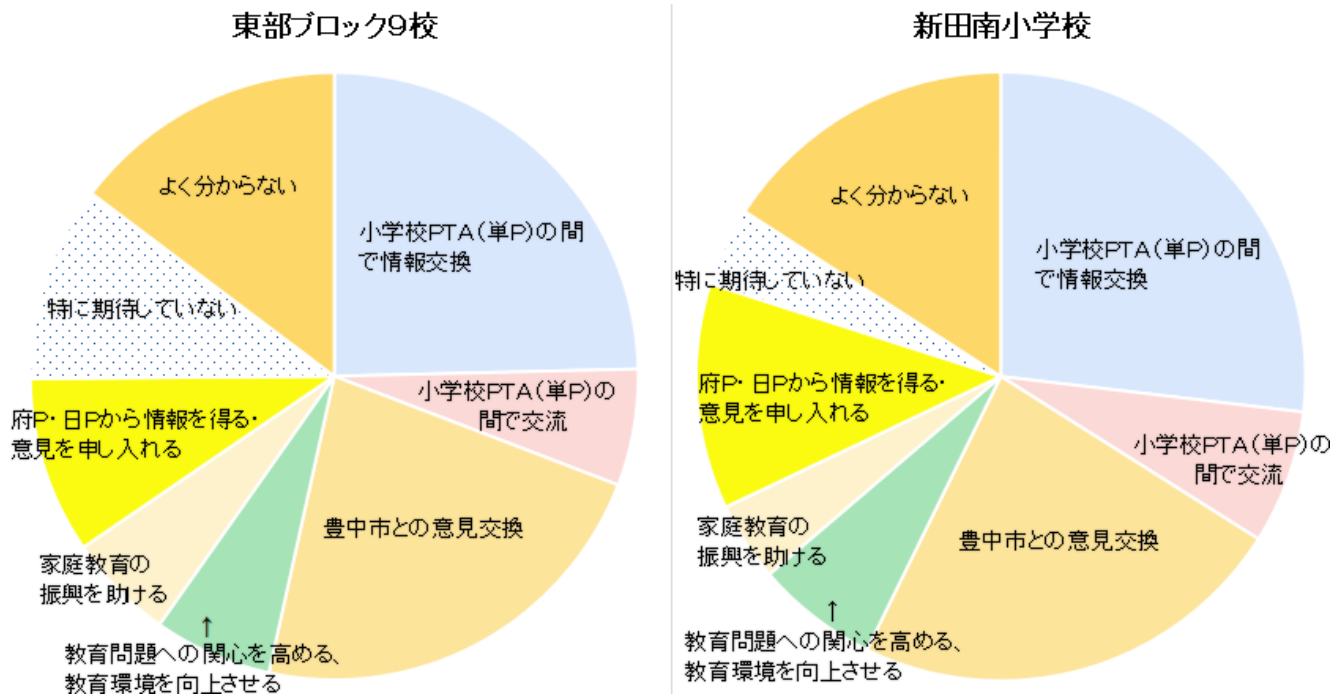

〈豊中市PTA連合協議会（連P）の存在を知っていましたか？〉

東部ブロック9校PTA

新田南小学校PTA

小学校	知っていた		知らなかった		よくわからない		合計
		占率 (合計)		占率 (合計)		占率 (合計)	
東豊台小学校PTA	65	34.4	80	42.3	44	23.3	189
北丘小学校PTA	86	46.0	72	38.5	29	15.5	187
新田小学校PTA	59	33.3	76	42.9	42	23.7	177
新田南小学校PTA	84	44.0	71	37.2	36	18.8	191
西丘小学校PTA	53	40.5	53	40.5	25	19.1	131
東泉丘小学校PTA	68	35.8	84	44.2	38	20.0	190
東丘小学校PTA	92	43.6	92	43.6	27	12.8	211
東豊中小学校PTA	42	41.2	37	36.3	23	22.5	102
南丘小学校PTA	92	37.2	112	45.3	43	17.4	247
学校名未回答	3	60.0	2	40.0	0	0.0	5
全小学校	644	39.5	679	41.7	307	18.8	1,630

<豊中市PTA連合協議会に期待することを選択してください（複数選択可）>

小学校	回答数 (複数回答)	小学校PTA(単P)の間で情報交換		小学校PTA(単P)の間で交流する		豊中市との意見交換を行う		教育問題への関心を高める、教育環境を向上させる		家庭教育の振興を助ける		府P・日Pから情報を得る、意見を申し入れる		特に期待していない		よく分からない	
		回答数	占率(%)	回答数	占率(%)	回答数	占率(%)	回答数	占率(%)	回答数	占率(%)	回答数	占率(%)	回答数	占率(%)	回答数	占率(%)
東豊台小学校PTA	287	78	27.2	17	5.9	66	23.0	19	6.6	10	3.5	35	12.2	16	5.6	46	16.0
北丘小学校PTA	253	65	25.7	13	5.1	58	22.9	17	6.7	18	7.1	20	7.9	32	12.6	30	11.9
新田小学校PTA	247	57	23.1	16	6.5	48	19.4	20	8.1	14	5.7	16	6.5	33	13.4	43	17.4
新田南小学校PTA	309	83	26.9	22	7.1	72	23.3	20	6.5	13	4.2	37	12.0	13	4.2	49	15.9
西丘小学校PTA	181	48	26.5	12	6.6	43	23.8	8	4.4	10	5.5	16	8.8	17	9.4	27	14.9
東泉丘小学校PTA	282	73	25.9	20	7.1	55	19.5	18	6.4	23	8.2	18	6.4	24	8.5	51	18.1
東丘小学校PTA	337	74	22.0	21	6.2	92	27.3	26	7.7	18	5.3	38	11.3	37	11.0	31	9.2
東豊中小学校PTA	151	41	27.2	9	6.0	38	25.2	7	4.6	8	5.3	18	11.9	18	11.9	12	7.9
南丘小学校PTA	339	68	20.1	18	5.3	69	20.4	15	4.4	22	6.5	27	8.0	59	17.4	61	18.0
学校名入力なし	7	2	28.6	0	0.0	0	0.0	1	14.3	1	14.3	0	0.0	1	14.3	2	28.6
全小学校	2,393	589	24.6	148	6.2	541	22.6	151	6.3	137	5.7	225	9.4	250	10.4	352	14.7