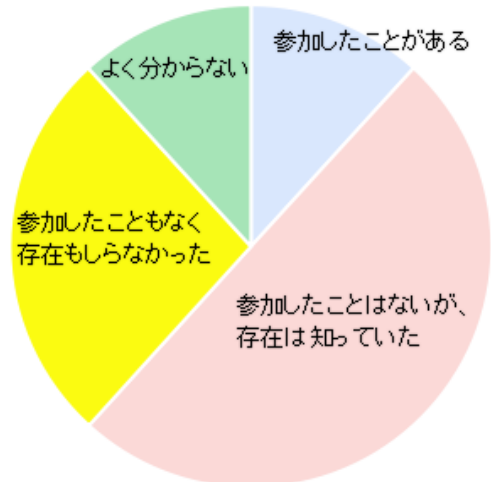

新田南小学校

小学校	参加したことがある		参加したことはないが、存在は知っていた		参加したこともなく、存在も知らなかった		よくわからない		合計
	人数	比率(%)	人数	比率(%)	人数	比率(%)	人数	比率(%)	
東豊台小学校PTA	18	9.5	68	36.0	84	44.4	19	10.1	189
北丘小学校PTA	40	21.4	76	40.6	64	34.2	7	3.7	187
新田小学校PTA	12	6.8	65	36.7	86	48.6	14	7.9	177
新田南小学校PTA	20	10.5	85	44.5	66	34.6	20	10.5	191
西丘小学校PTA	18	13.7	70	53.4	39	29.8	4	3.1	131
東泉丘小学校PTA	19	10.0	82	43.2	80	42.1	9	4.7	190
東丘小学校PTA	20	9.5	74	35.1	103	48.8	14	6.6	211
東豊中小学校PTA	26	25.5	39	38.2	27	26.5	10	9.8	102
南丘小学校PTA	26	10.5	115	46.6	96	38.9	10	4.0	247
(空白)	1	20.0	2	40.0	2	40.0	0	0.0	5
全小学校	200	12.3	676	41.5	647	39.7	107	6.6	1,630