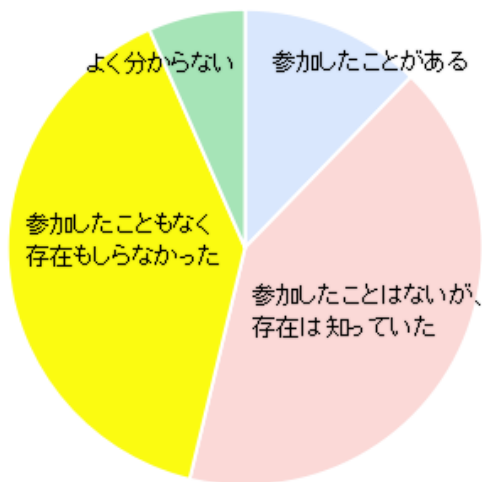

〈連P 東部ブロックスポーツ大会の存在を知っていましたか?〉

東部ブロック9校